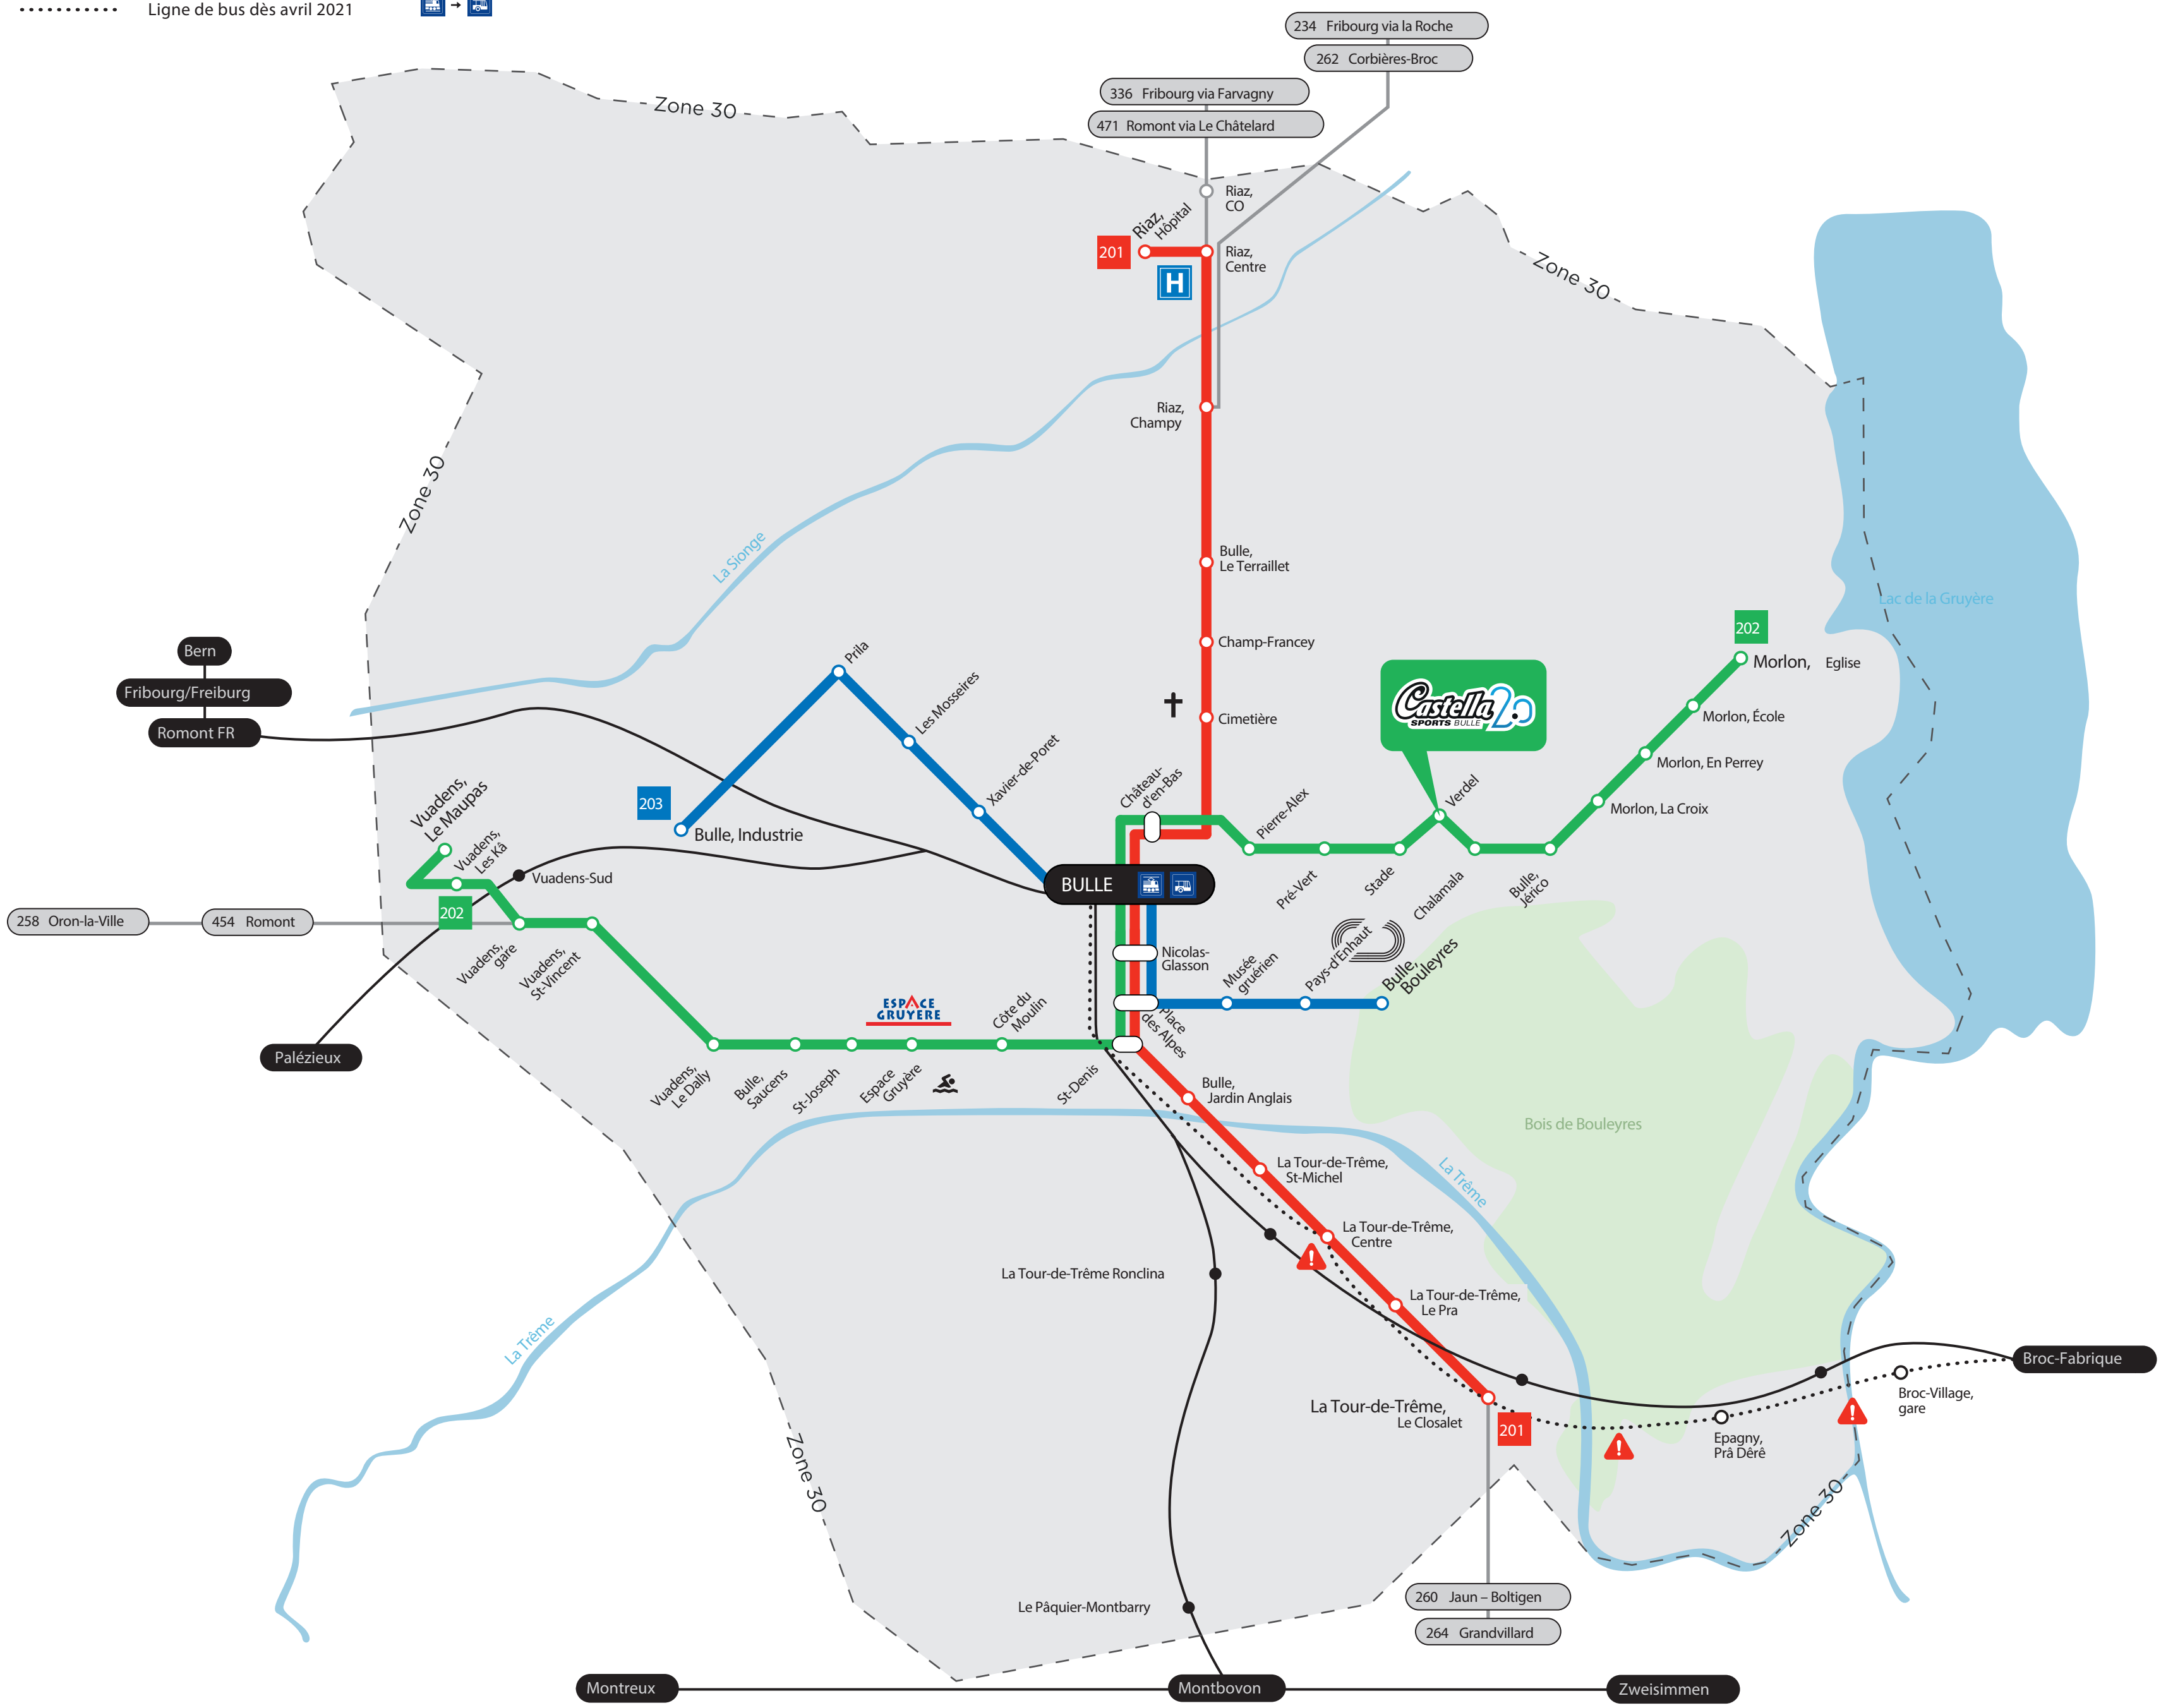

-  Lignes urbaines
-  Chemin de fer
-  Lignes régionales
-  Intersection de lignes
-  Ligne de bus dès avril 2021

-  201 La Tour-de-Trême, Le Closalet
Riaz, Hôpital
-  202 Morlon, Eglise
Vuadens, Le Maupas
-  203 Bulle, Bouleyres
Bulle, Industrie

Gültig ab 12.12.2021
Valable à partir du 12.12.2021